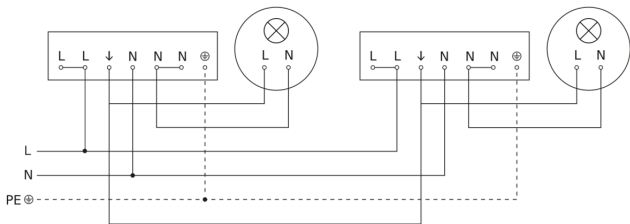

Aanwezigheidsmelder - Professional Line

IS 3360 40m

COM1 - op de muur rond zwart

EAN 4007841 068547

art.nr. 068547

IS 3360 40m

COM1 - op de muur rond zwart

EAN 4007841 068547

art.nr. 068547

aansluitschema

aansluitschema voor meerdere sensoren

IS 3360 40m

COM1 - op de muur rond zwart
EAN 4007841 068547
art.nr. 068547

Aansluiting met serieschakelaar voor handschakeling en automatische werking

Schakelschema Aansluiting via een wisselschakelaar voor continu en automatisch bedrijf