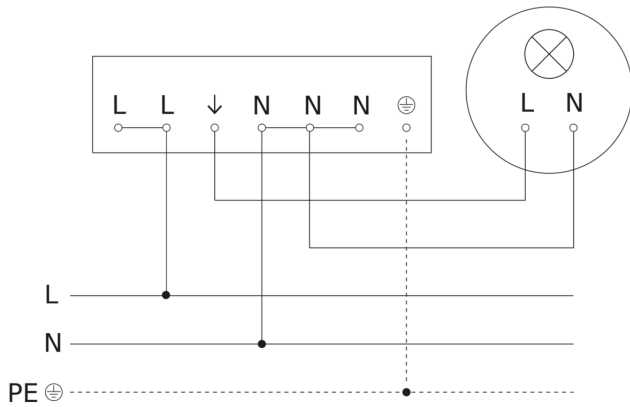

Aanwezigheidsmelder - Professional Line

IS 3360 40m

COM1 - op de muur rond zwart

EAN 4007841 068547

art.nr. 068547

IS 3360 40m

COM1 - op de muur rond zwart

EAN 4007841 068547

art.nr. 068547

aansluitschema

aansluitschema voor meerdere sensoren

IS 3360 40m

COM1 - op de muur rond zwart
EAN 4007841 068547
art.nr. 068547

Aansluiting met serieschakelaar voor handschakeling en automatische werking

Schakelschema Aansluiting via een wisselschakelaar voor continu en automatisch bedrijf