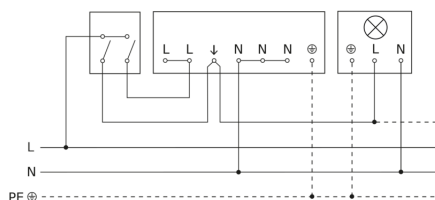

art.nr. 068547

aansluitschema

aansluitschema voor meerdere sensoren

IS 3360 40m

COM1 - op de muur rond zwart
EAN 4007841 068547
art.nr. 068547

Aansluiting met serieschakelaar voor handschakeling en automatische werking

Schakelschema Aansluiting via een wisselschakelaar voor continu en automatisch bedrijf